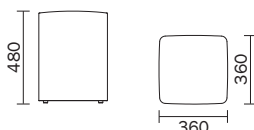

**WOW 320**  
design Pedrali R&D

<p><b>MATERIALI</b> Materials / Materialien / Matériaux / Materiales</p>	<p>- STRUTTURA / STRUCTURE / STRUKTUR / STRUCTURE / ESTRUCTURA Stampata in poliuretano flessibile ignifugo (densità 65 kg/m<sup>3</sup>) / Moulded fire retardant flexible polyurethane (65 kg/m<sup>3</sup> density) / Schale aus flexiblem Polyurethan, schwerentflammbar (Dichtigkeit 65 kg/m<sup>3</sup>) / Injectée en polyuréthane flexible ignifuge (densité 65kg/m<sup>3</sup>) / Moldeo de poliuretano flexible ignifugo (densidad 65 kg/m<sup>3</sup>)</p> <p>- TESSUTO / FABRIC / STOFF / TISSU / TEJIDO Cat. A - C - G - H</p> <p>- PIEDINI / FEET / GLEITER / PATINS / TACOS n°4 in polietilene neri / n°4 Polyethylene black / n°4 Polyethylen schwarz / n°4 noir en polyéthylène / n°4 de polietileno negro</p>
<p><b>UTILIZZO</b> Use / Verwendung / Emploi / Uso</p>	<p>Contract &amp; Residential, indoor</p>
<p><b>NORMATIVE e CERTIFICAZIONI</b> Regulations and certificates / Bestimmungen und Zertifikat / Normatives et certifications / Normativas y certificados</p>	<p>Omologazione Ministeriale «Serie Soft 2» - Classe 1 IM Ministerial type approval «Soft series 2» - Class 1 IM Ministerial Zulassung «Serie Soft 2» - Klasse 1 IM Homologation Ministérielle «Soft série 2» - Classe 1 IM Homologación Ministerial «Soft serie 2» - Clase 1 IM</p>
<p><b>ALLEGATI</b> Attachments / Anlage / Annexes / Anexos</p>	<p>Pulizia e manutenzione / Use &amp; care / Nutzung und Pflege / Nettoyage et entretien / Uso y mantenimiento</p>