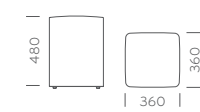

122 Wow

Design Pedrali R&D

Art. 320 - 321 - 322 - 323 - 324 - 325

I pouf Wow, dalle forme tonde, quadrate o rettangolari, donano un tocco ironico e casual agli ambienti collettivi e domestici. Imbottiti in schiumato poliuretano ignifugo, sono disponibili in un'ampia scelta di tessuti e colori.

Pouf Wow with round, square or rectangular shape give a touch of irony and casualness to public and domestic areas. The upholstery is made of fire-retardant injected polyurethane foam that can be covered with a wide selection of fabrics and colours.

**business
interiors**
by STAPLES™

BISTAPLES.COM.AU
BISTAPLES.CO.NZ

Art. 320

Categorie rivestimenti disponibili: A, C, G, H
Covering categories available: A, C, G, H

Categorie rivestimenti disponibili: A, C, G, H
Covering categories available: A, C, G, H